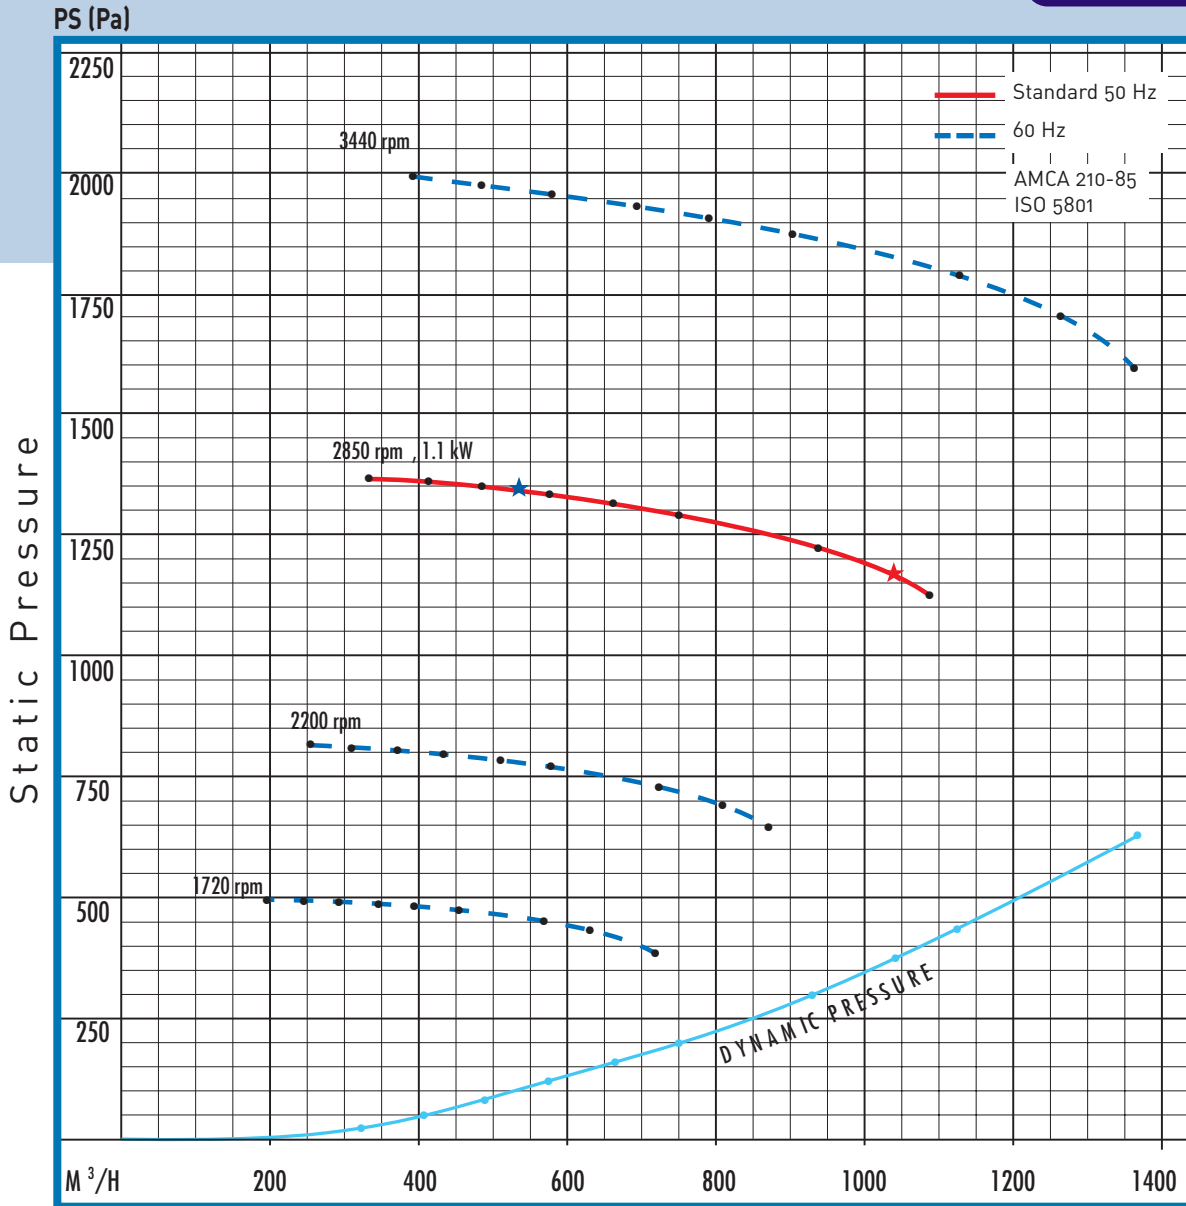

STORM 14

STORM Series

Noise level type B.
Visit our website for details.

Housing and motor noise level when fan is running near maximum output

n (T/min) R.P.M.	★ dB(A)	★ dB	dB	dB
1450	72,5	75	87,2	87,3
1720	76,4	78,8	93,1	90,8
2850	88,1	89,3	109,3	105,8
3300	91,3	93,1	112,4	110,5

n (T/min) R.P.M.	Global dB	Global dB (A)
1450	65,4	61,1
1720	69,1	69,1
2850	82,1	78
3300	86,7	81,8

ISO 13347

ONLY LG POSITION

Dimensional data (mm). Metal stand does not come standard with fan (see accessories pricing).
The motor frame size may vary upon type of motor used.

A	B	C	ØD	E	G	H	L	M	N	P	Y	Y ₁	Z	X	X ₁
188	232	227	125	218	170	55	110	83	193	433	180	160	340	240	80

Handings with IP55 motor type are viewed from inlet side - 45 degree adjustable